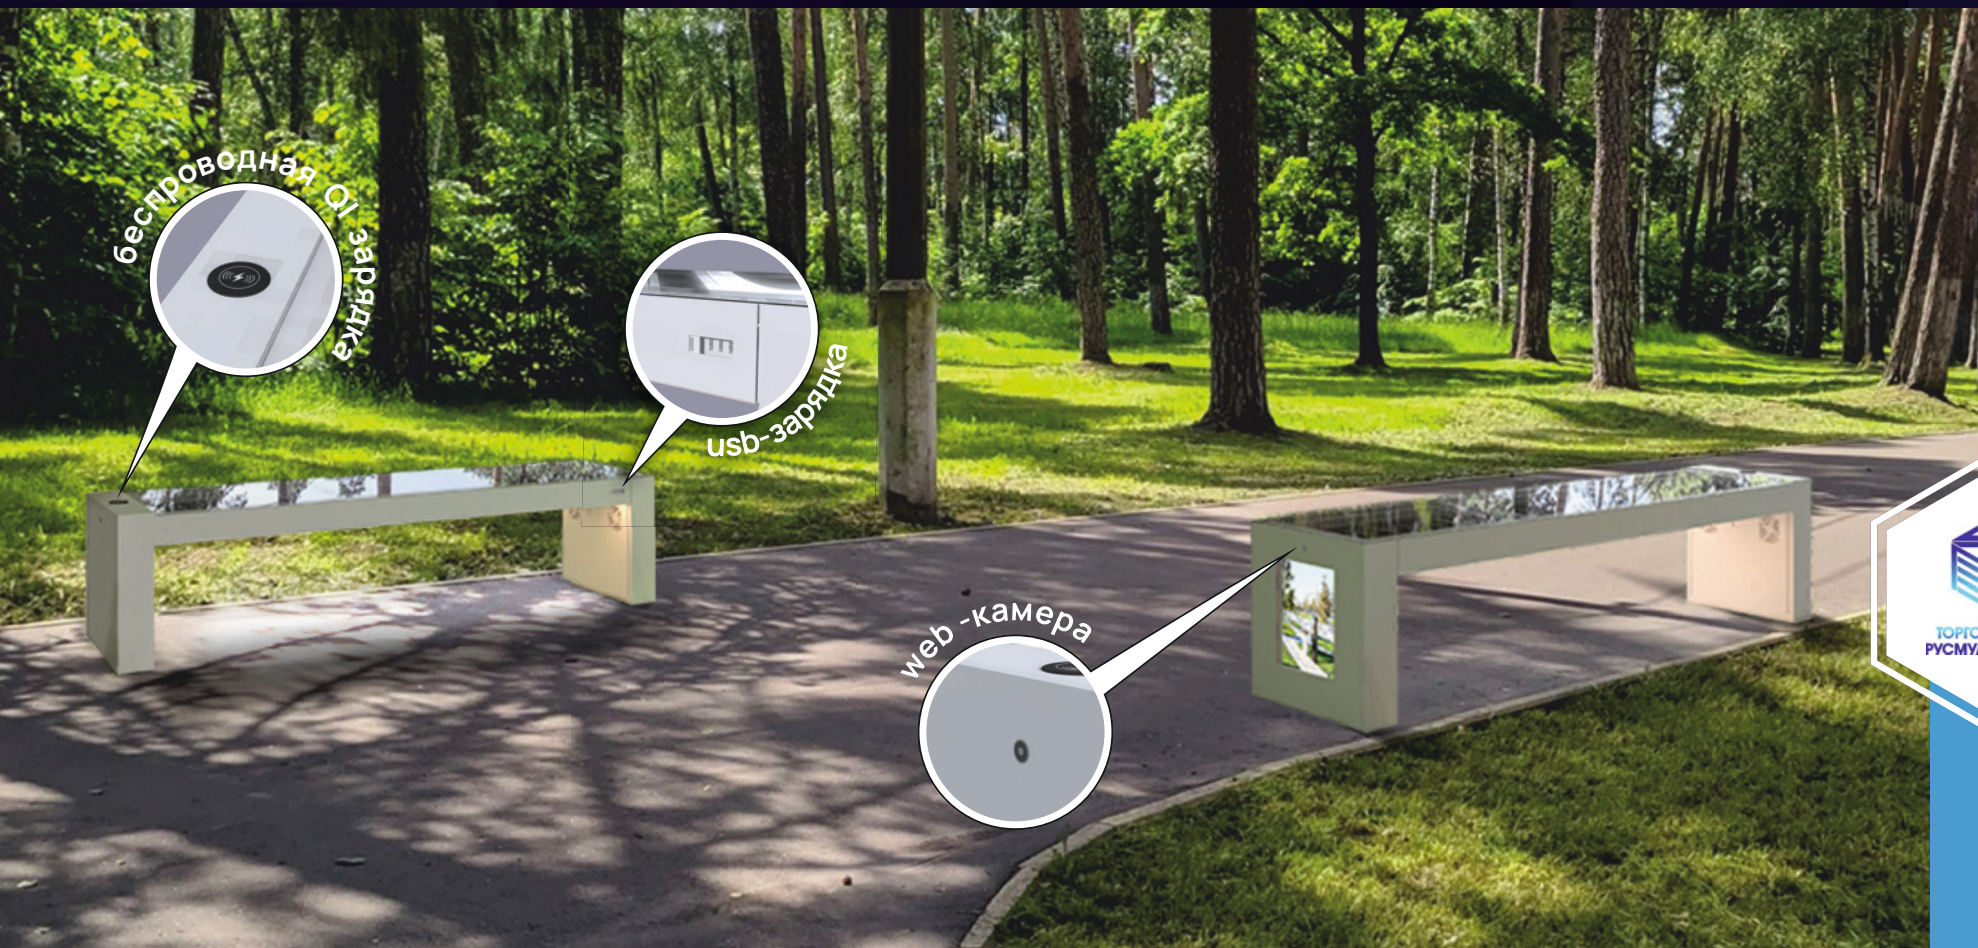

Скамья в металлическом корпусе, с комплектом солнечных батарей общей мощностью не менее 100Вт, с 2-мя модулями USB зарядами.

Опционально:

- Wi-Fi роутер с возможностью установки сим-карты и подключению к сетям 3G/4G/LTE
- светодиодная RGB подсветка в нижней части скамьи
- Контроллер с акустической колонкой для аудио трансляций, и подключение к датчикам температуры, вскрытия, влажности
- Встраиваемая беспроводная зарядка
- Экран в боковой части каркаса