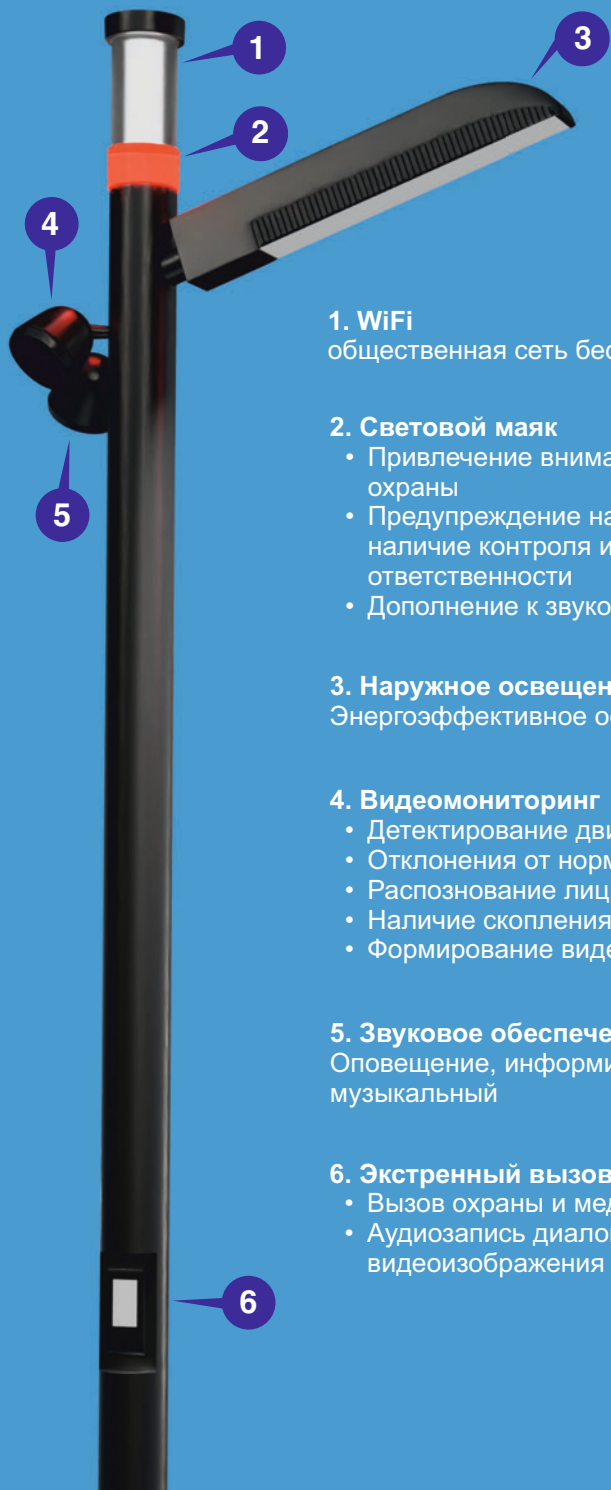

- 1) Контроллеры заряда - ПСС (Россия)
- 2) Порты - Type-2 или CHAdeMO (Mode4)
- 3) Максимальная выходная мощность - 30 кВт

Цена по запросу:

Встроенная система оплаты, распечатка чеков по транзакциям, камеры видеонаблюдения, встроенная система климат-контроля, встроенный сверхъяркий экран интерактивный с программным обеспечением и телеметрией.

УМНАЯ ОПОРА ОСВЕЩЕНИЯ

Умная опора освещения

1. WiFi

общественная сеть беспроводного доступа

2. Световой маяк

- Привлечение внимания персонала охраны
- Предупреждение нарушителей о наличии контроля и неизбежности ответственности
- Дополнение к звуковой сигнализации